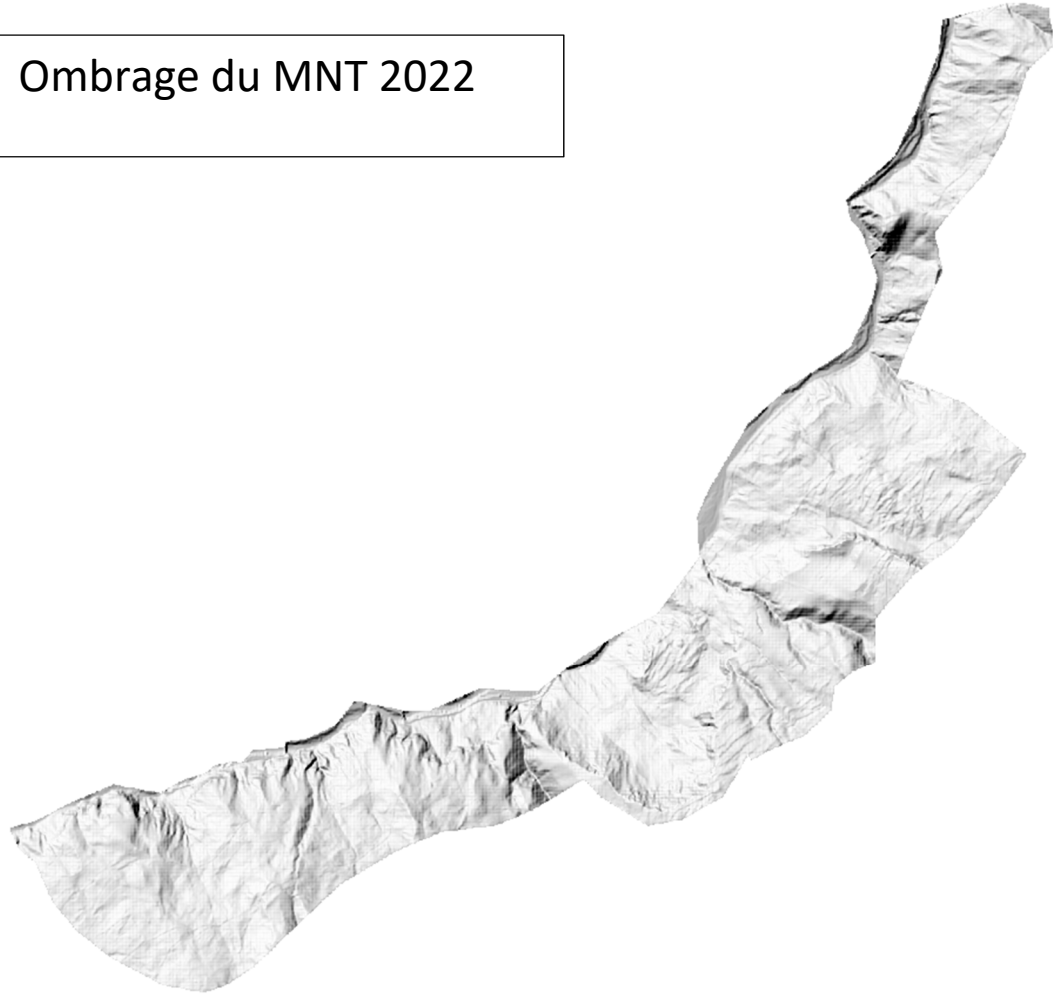

UNION EUROPÉENNE
Fonds Européen de
Développement Régional

EN PARTENARIAT AVEC LA RÉGION AUVERGNE-RHÔNE-ALPES

Avec le soutien de

FONDS NATIONAL
D'AMENAGEMENT
ET DE DEVELOPPEMENT
DU TERRITOIRE
Massif des Alpes

Ombrage du MNT 2022

Géosciences pour une Terre durable

brgm