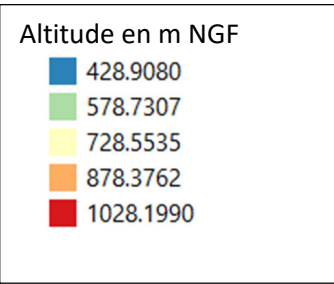

MNT 2022 coloré sur fonds IGN SCAN25©

Altitude en m NGF

- 428.9080
- 578.7307
- 728.5535
- 878.3762
- 1028.1990

UNION EUROPÉENNE
Fonds Européen de
Développement Régional

RÉGION
SUD
PROVENCE
ALPES
CÔTE D'AZUR

Avec le soutien de

RÉPUBLIQUE
FRANÇAISE
*Liberté
Égalité
Fraternité*

FONDS NATIONAL
D'AMÉNAGEMENT
ET DE DÉVELOPPEMENT
DU TERRITOIRE
Massif des Alpes

EN PARTENARIAT AVEC LA RÉGION AUVERGNE-RHÔNE-ALPES

MNT 2022 ombré et coloré