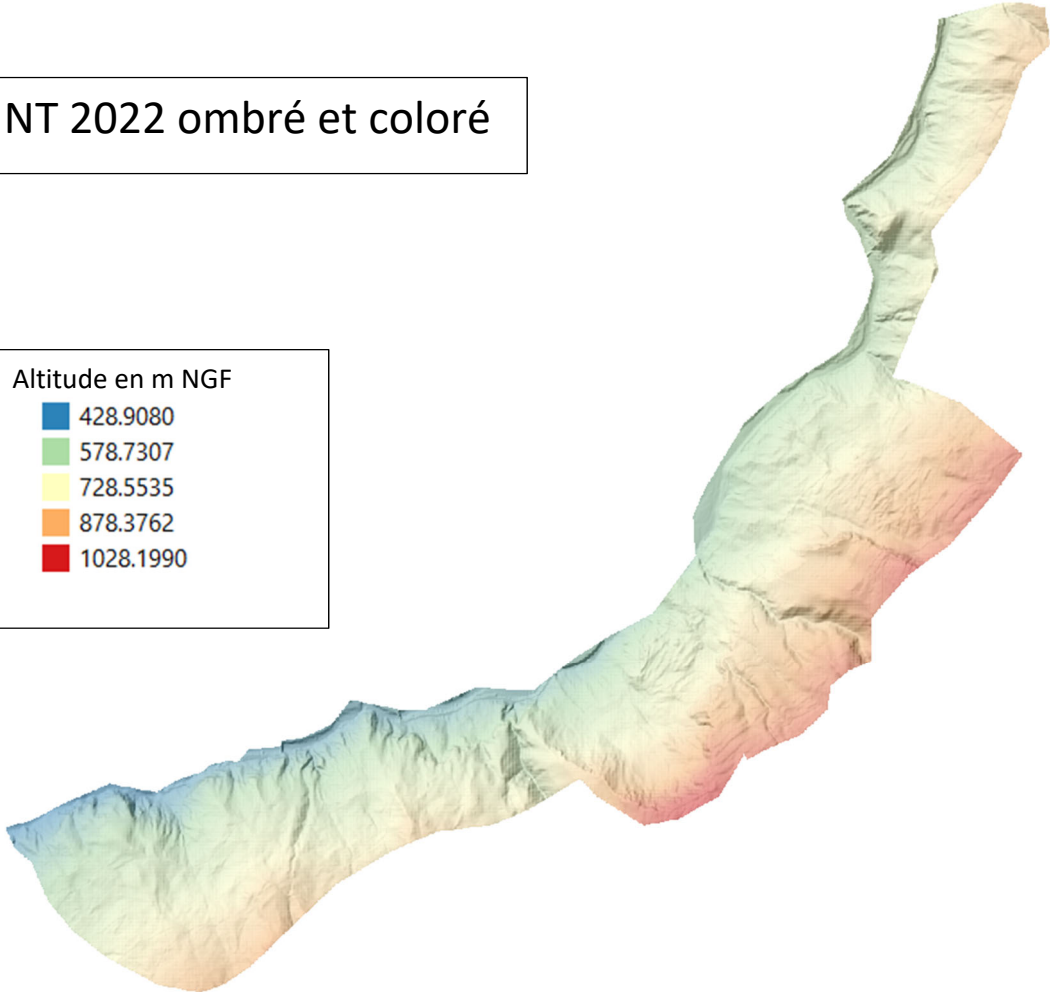

MNT 2022 coloré sur fonds IGN SCAN25©

Altitude en m NGF

- 428.9080
- 578.7307
- 728.5535
- 878.3762
- 1028.1990

UNION EUROPÉENNE
Fonds Européen de
Développement Régional

RÉGION
SUD
PROVENCE
ALPES
CÔTE D'AZUR

Avec le soutien de

RÉPUBLIQUE
FRANÇAISE
*Liberté
Égalité
Fraternité*

FONDS NATIONAL
D'AMÉNAGEMENT
ET DE DÉVELOPPEMENT
DU TERRITOIRE
Massif des Alpes

EN PARTENARIAT AVEC LA RÉGION AUVERGNE-RHÔNE-ALPES

MNT 2022 ombré et coloré