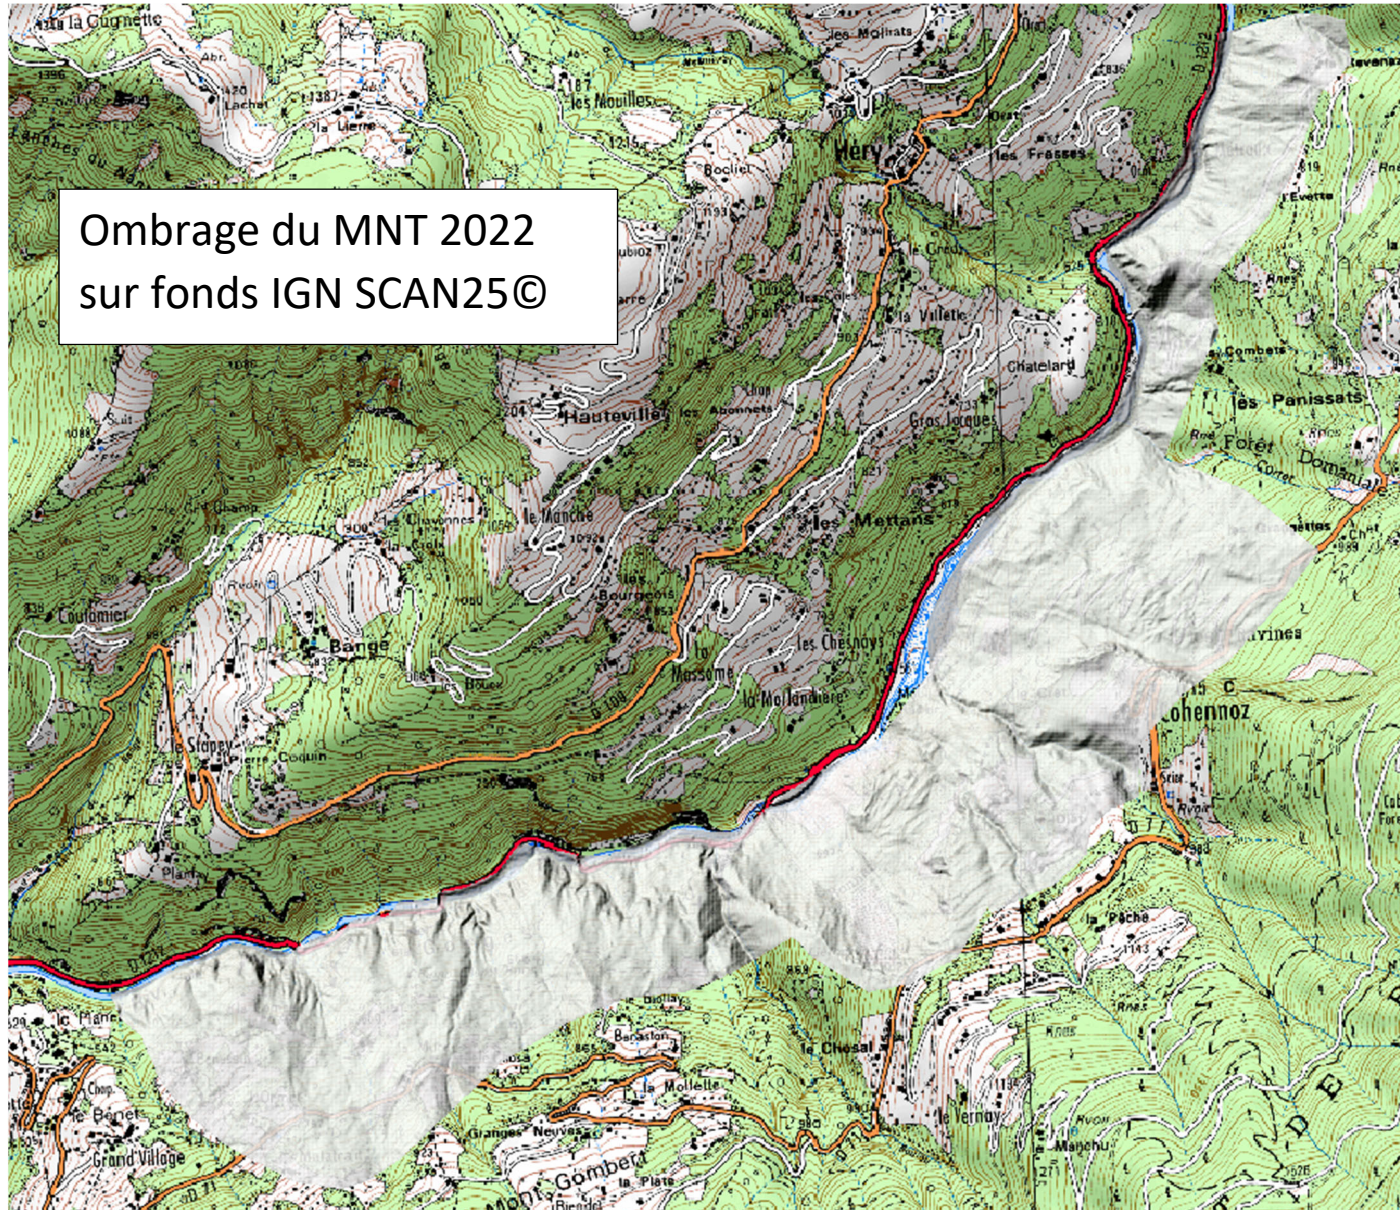

l'Europe
s'engage
sur
le Massif Alpin

Avec le soutien de

Liberté
Égalité
Fraternité

FONDS NATIONAL
D'AMÉNAGEMENT
ET DE DÉVELOPPEMENT
DU TERRITOIRE
Massif des Alpes

Ombrage du MNT 2022
sur fonds IGN SCAN25©