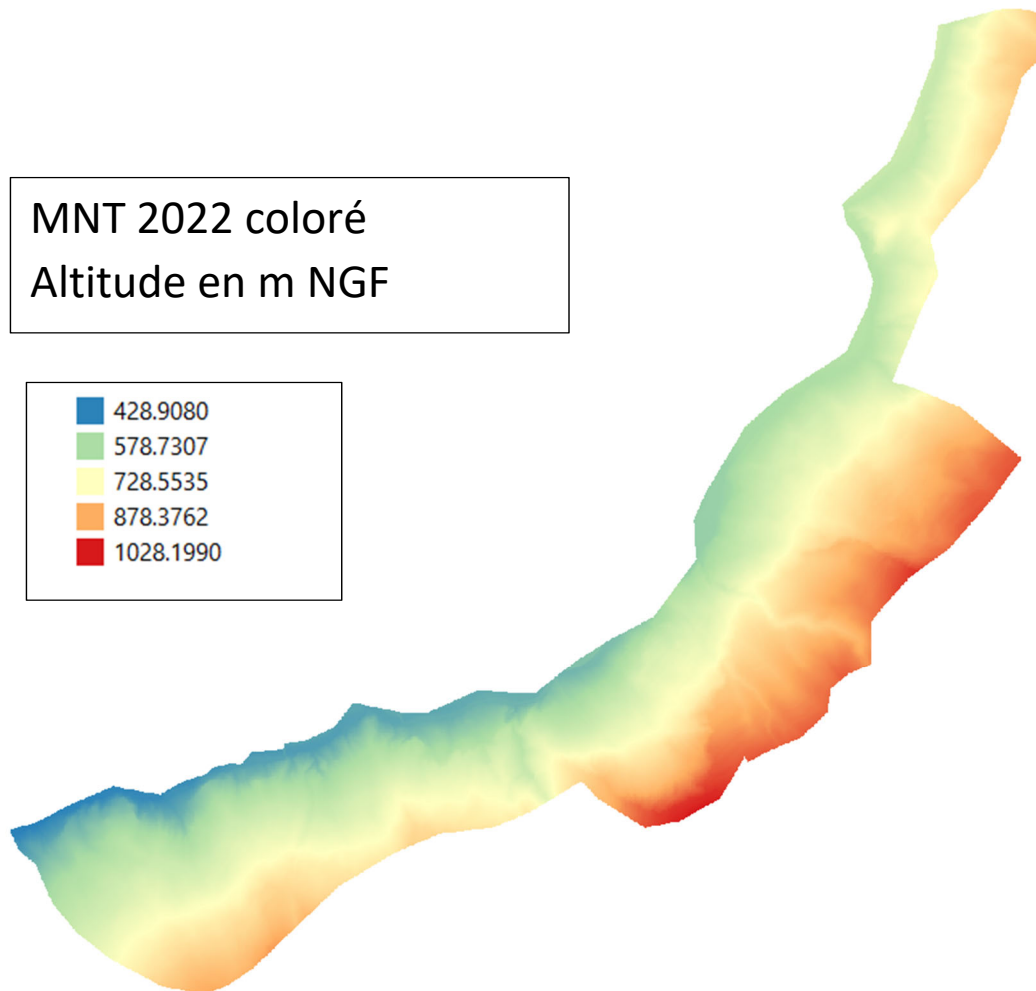

EN PARTENARIAT AVEC LA RÉGION AUVERGNE-RHÔNE-ALPES

MNT 2022 coloré Altitude en m NGF

ASSOCIATION DÉVELOPPEMENT RECHERCHE GLISSEMENTS DE TERRAIN

Géosciences pour une Terre durable

brgm

Parc
naturel
régional
du Queyras