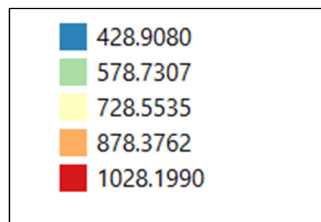

UNION EUROPÉENNE
Fonds Européen de
Développement Régional

RÉGION
SUD
PROVENCE
ALPES
CÔTE D'AZUR

Avec le soutien de

RÉPUBLIQUE
FRANÇAISE
*Liberté
Égalité
Fraternité*

FONDS NATIONAL
D'AMÉNAGEMENT
ET DE DÉVELOPPEMENT
DU TERRITOIRE
Massif des Alpes

EN PARTENARIAT AVEC LA RÉGION AUVERGNE-RHÔNE-ALPES

MNT 2022 coloré Altitude en m NGF

ASSOCIATION DÉVELOPPEMENT RECHERCHE GLISSEMENTS DE TERRAIN

Géosciences pour une Terre durable

brgm

Parc
naturel
régional
du Queyras