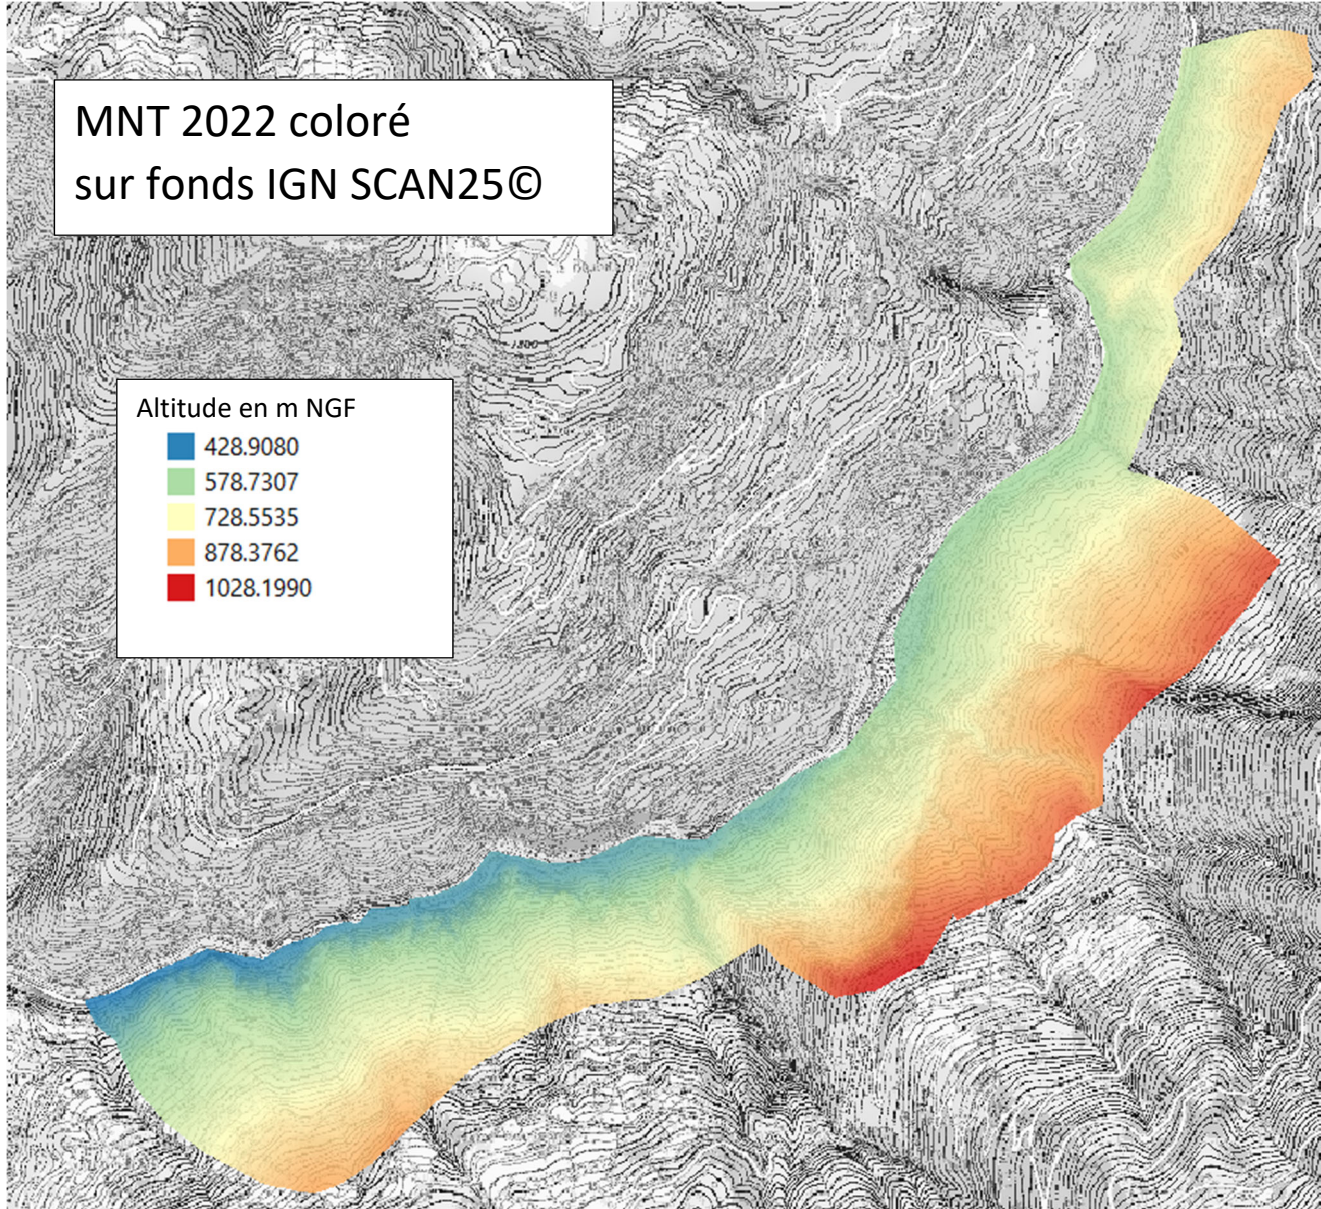

EN PARTENARIAT AVEC LA RÉGION AUVERGNE-RHÔNE-ALPES

MNT 2022 coloré Altitude en m NGF

ASSOCIATION DÉVELOPPEMENT RECHERCHE GLISSEMENTS DE TERRAIN

Géosciences pour une Terre durable

brgm

Parc
naturel
régional
du Queyras

MNT 2022 coloré sur fonds IGN SCAN25©

Altitude en m NGF

- 428.9080
- 578.7307
- 728.5535
- 878.3762
- 1028.1990

UNION EUROPÉENNE
Fonds Européen de
Développement Régional

RÉGION
SUD
PROVENCE
ALPES
CÔTE D'AZUR