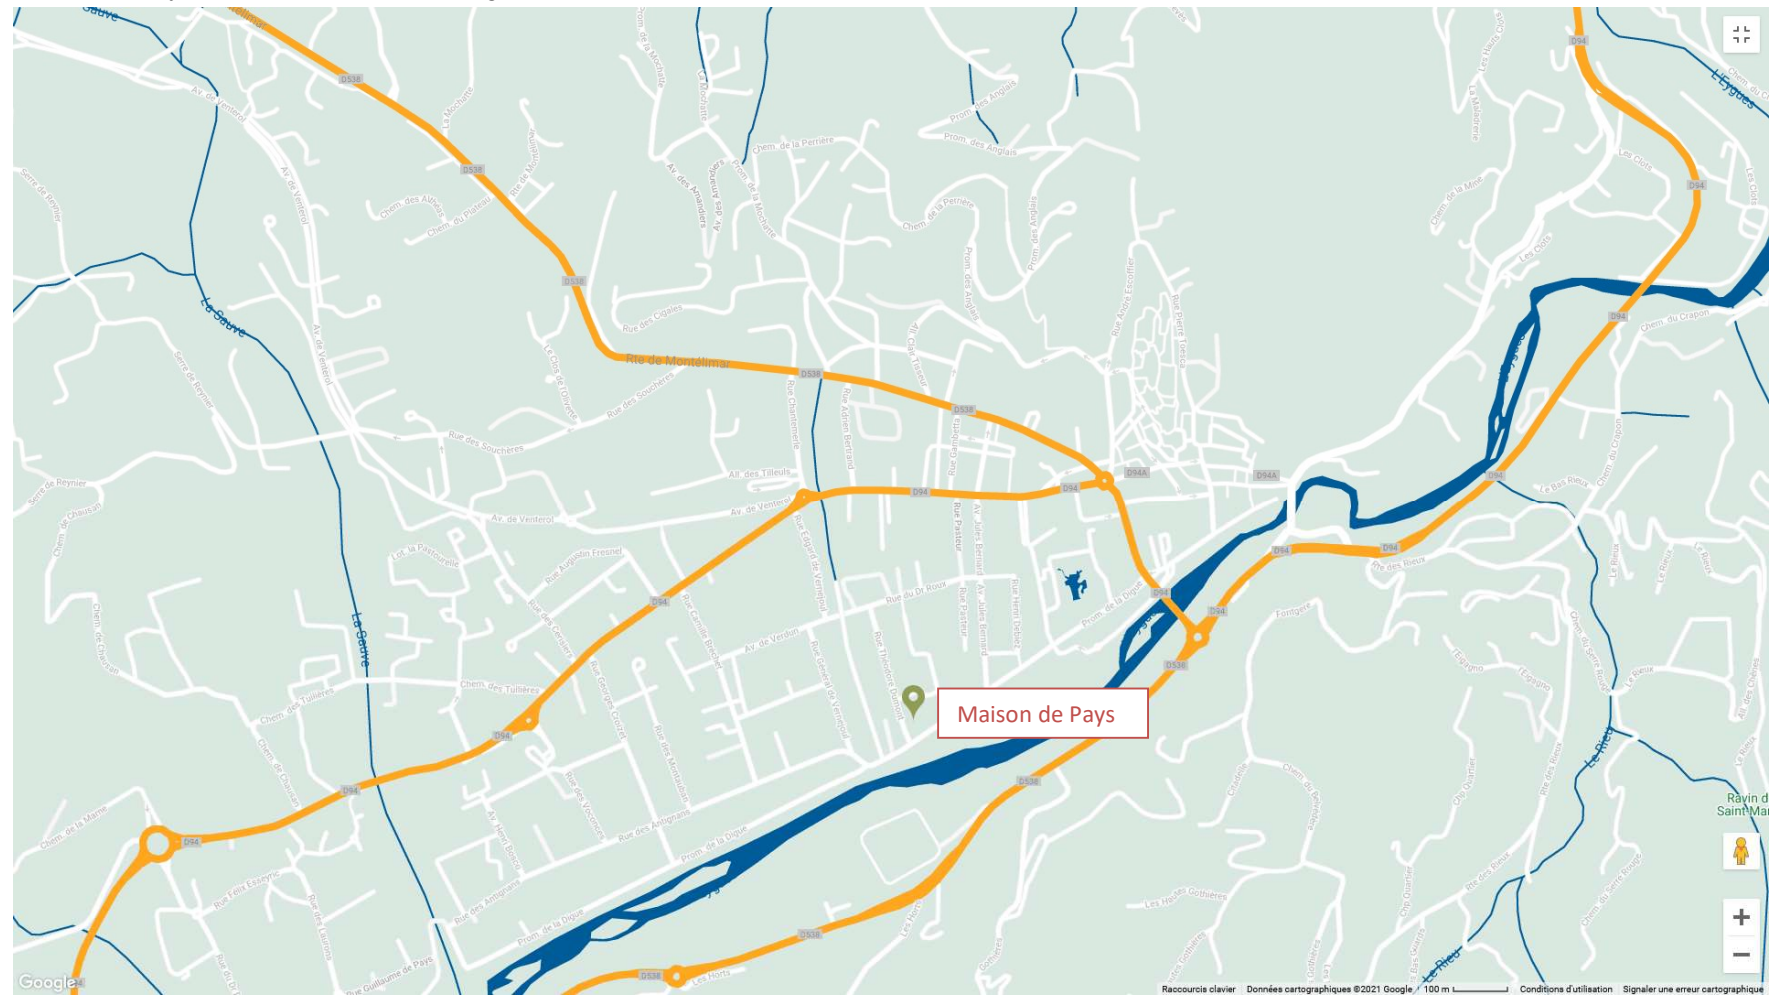

Parc
naturel
régional
des Baronnies
provençales

EN PARTENARIAT AVEC LA RÉGION AUVERGNE-RHÔNE-ALPES
INRAE

Sahune, le 15 décembre 2021

Objet : invitation au séminaire d'échanges scientifiques sur les risques naturels - plan de localisation

Maison de Pays - 128 Promenade de la Digue – 26110 NYONS

Volcans d'Auvergne, Vosges du Nord