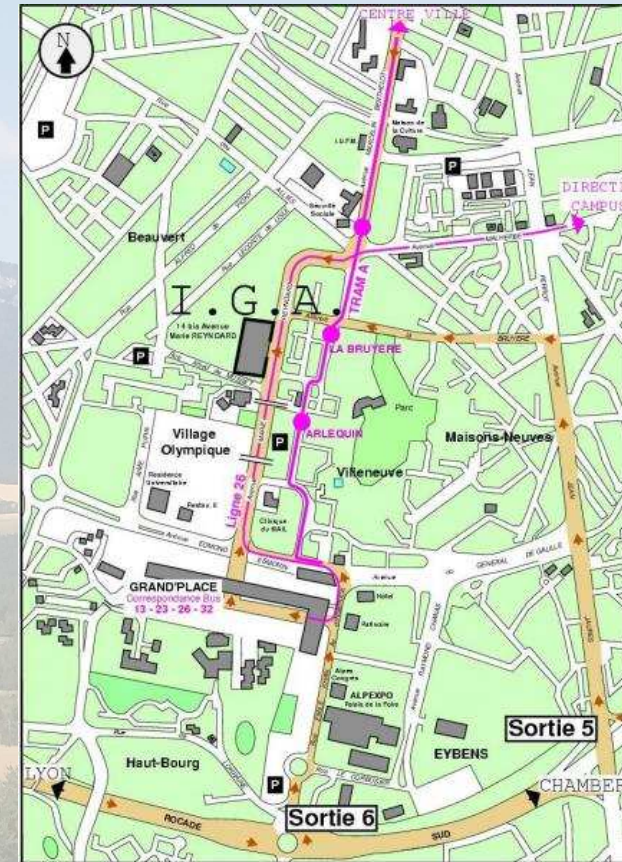

16h30 - 17h Synthèse de la journée

Plan d'accès à l'Institut de Géographie Alpine

L'Institut de Géographie Alpine est situé
14bis avenue Marie Reynoard
38100 Grenoble

Contact :

Plateforme OURANOS-AuRA

contact@plateforme-ouranos.fr - www.plateforme-ouranos.fr